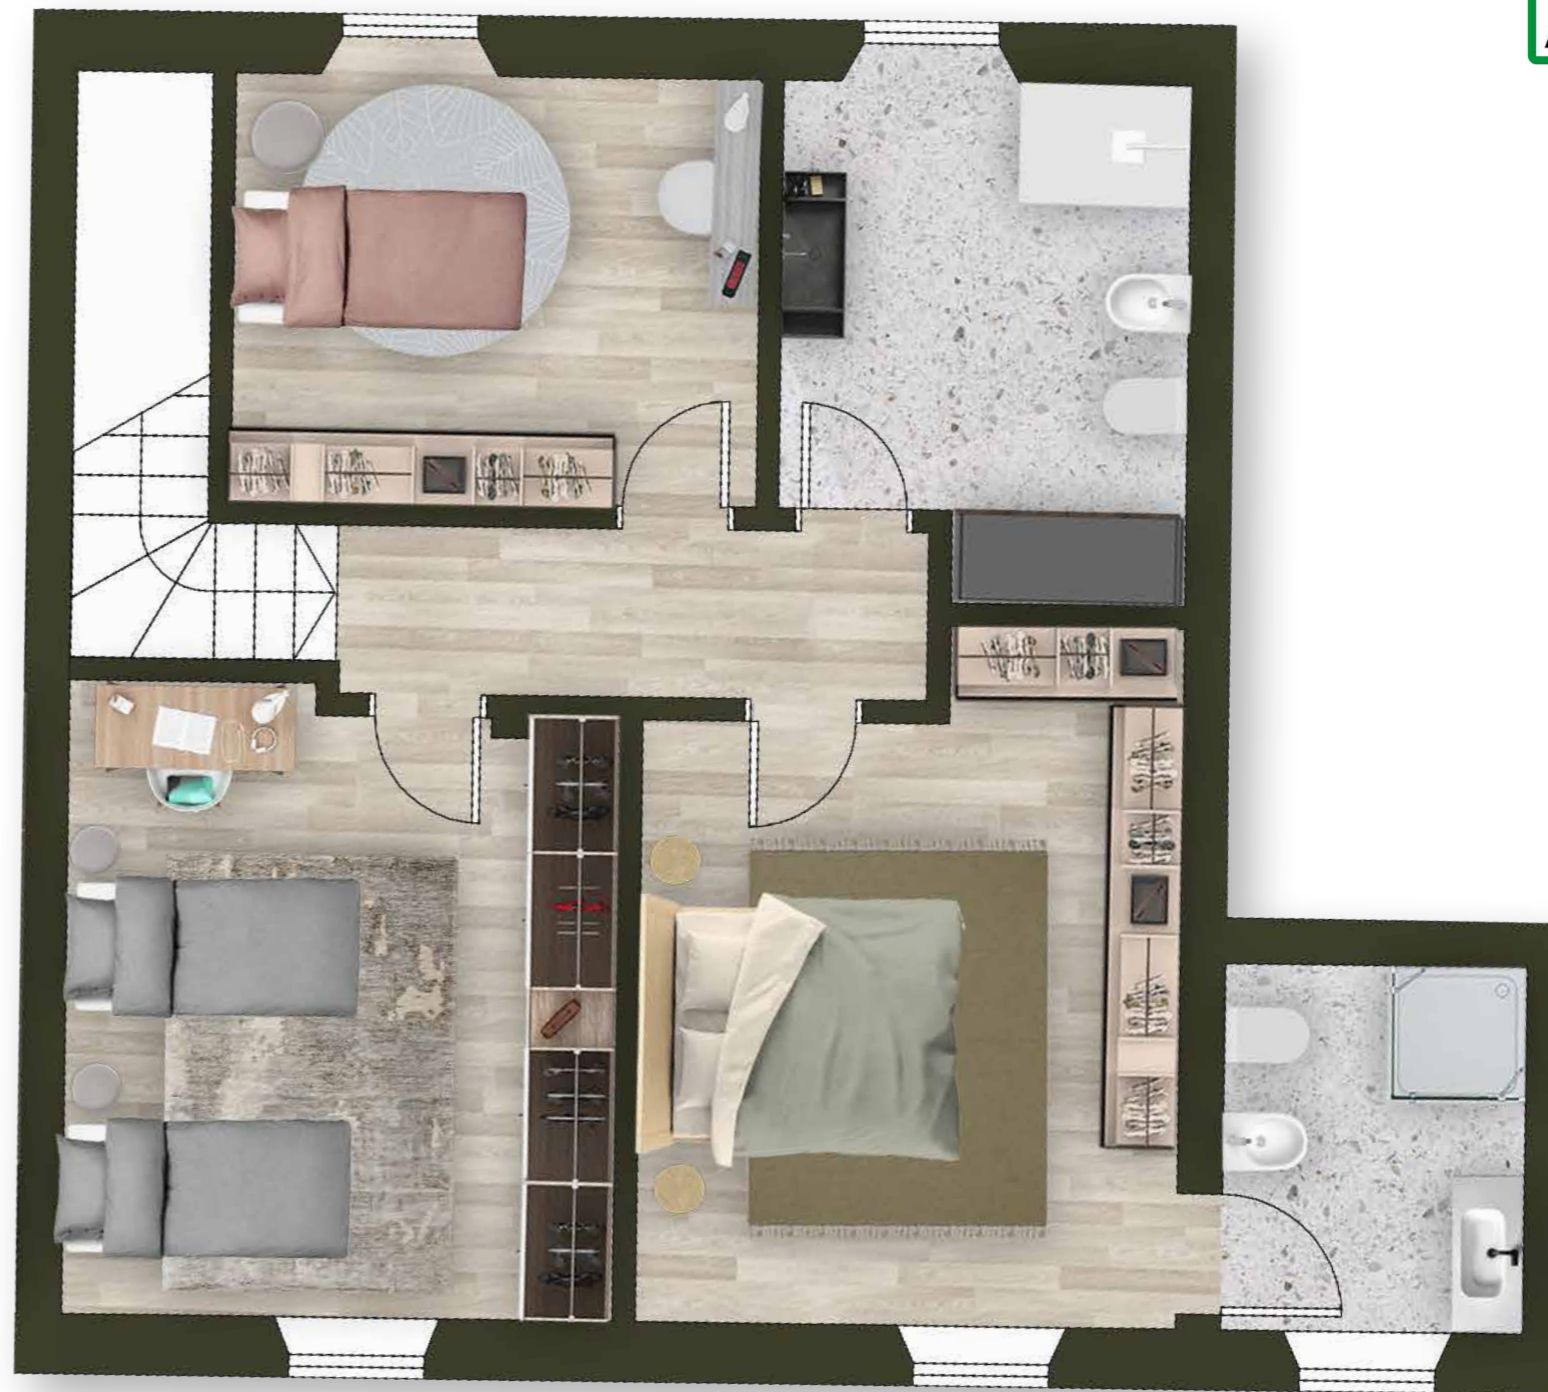

Residenza NASCENTE

Abitazione 3
145,00 m²

2 PIANI

SOGGIORNO E CUCINA

3 CAMERE DA LETTO

3 BAGNI E LAVANDERIA

GIARDINO 163,00 m²

I CONTENUTI GRAFICI POTREBBERO NON COINCIDERE
CON L'ESATTA CONFORMAZIONE DELLE SINGOLE UNITÀ

PIANO TERRA

Scala 1:50

Residenza
NASCENTE

Abitazione 3
145,00 m²

2 PIANI

SOGGIORNO E CUCINA

3 CAMERE DA LETTO

3 BAGNI E LAVANDERIA

GIARDINO 163,00 m²

I CONTENUTI GRAFICI POTREBBERO NON COINCIDERE
CON L'ESATTA CONFORMAZIONE DELLE SINGOLE UNITÀ

PIANO PRIMO

Scala 1:50